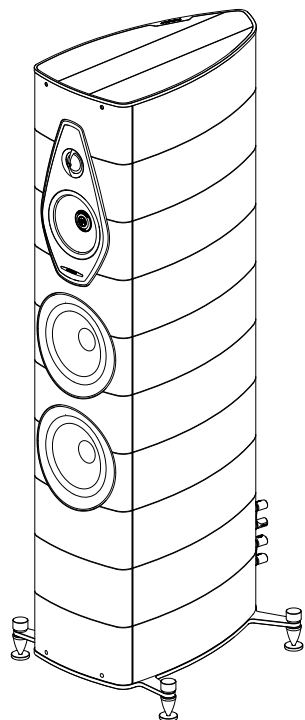

## OLYMPICA NOVA III

### DIMENSIONS (HxWxD)

1104x376x450 mm  
43,5x14,8x17,7 in

### WEIGHT

35 kg ea  
77 lb ea