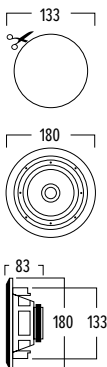

## AFMETINGEN

## TECHNISCHE GEGEVENS

bereik	<50 m2
systeem	voice coil
woofer	6,5" polypropyleen carbon cone
tweeter	dual cone
versterkervermogen	10 - 100 W (aanbevolen)
gevoeligheid	86 dB
impedantie	8 Ω
frequentiebereik	95 Hz - 20 kHz
afm. uitsnit (Ø)	133 mm
afm. (Ø x d)	180 x 83 mm
gewicht / stuk	1 kg
samenstelling	ABS
kleur	wit
waterproof	ja
vorstvrij	ja