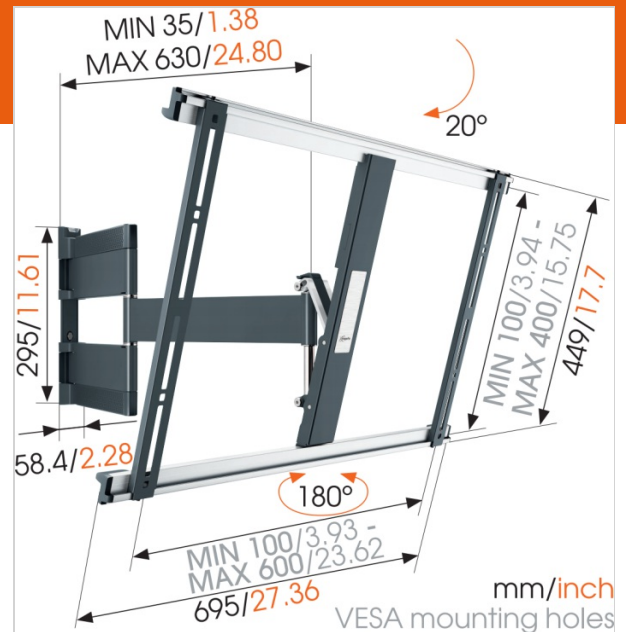

THIN 545 ExtraThin Draaibare tv-beugel

Artikelnummer (SKU) 8395450
Kleur Zwart

Key benefits

- Bevestig je tv zo dicht mogelijk tegen de muur
- Bevestig je tv op slechts 3,5 cm van de muur
- Draai je tv probleemloos tot 180°
- Verberg je rommelige kabels
- Hang je tv eenvoudig waterpas, zelfs na het bevestigen

Extra dunne draaibare tv-beugel voor grote tv's

De THIN 545 draaibare tv-beugel heeft een maximaal draagvermogen van 25 kg. Vrijwel iedere tv van 40" tot 65" (102-165cm) hangt met de THIN 545 strak tegen de wand. De draaihoek is totaal 180°, kantelhoek is in totaal 20°. Afstand tot de muur is 35mm. Ook in wit verkrijgbaar.

Jouw tv draait alle kanten op

Hang je tv aan de muur met een extra dunne THIN draaibare tv-beugel en je kan vanuit ieder hoek optimaal tv kijken. Je draait je tv gewoon naar je toe en nooit meer last van hinderlijke weerspiegeling. Met de THIN draaibare muurbeugel draai en kantel je de tv in iedere gewenste positie.

Nummer producttype	THIN 545
Artikelnummer (SKU)	8395450
Kleur	Zwart
EAN enkele doos	8712285335044
Productgrootte	L
TÜV-gecertificeerd	Ja
Kantelen	Kantelsysteem tot 20°
Draaien	Tot 180°
Garantie	Levenslang
Min. grootte beeldscherm (inch)	40
Max. grootte beeldscherm (inch)	65
Max. laadgewicht (kg)	25
Min. hole pattern	100mm x 100mm
Max. hole pattern	600mm x 400mm
Max. formaat bout	M8
Max. hoogte van interface (mm)	449
Max. breedte van interface (mm)	700