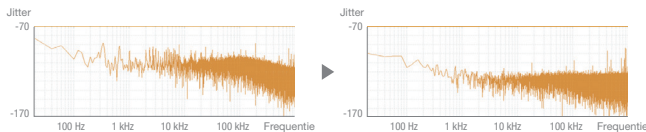

Hoogwaardig geluid met een netwerkmodule van eigen ontwerp

Het belangrijkste onderdeel voor de geluidskwaliteit van de netwerkaudio is de van Yamaha zelf afkomstige netwerkmodule. Deze module heeft een uiterst nauwkeurige klokgenerator om minder jitter te hebben en de weergave van hoge resolutie-audio te verbeteren.

De klokgenerator is speciaal ontwikkeld om jitter te reduceren en geluid dat afkomstig is van netwerk-, USB- of Bluetooth®-bronnen zo zuiver mogelijk af te spelen en de signaal-ruisverhouding verder te verbeteren. De fijnste nuances in de klankeigenschappen van hoge resolutie-audio worden hiermee zeer getrouw weergegeven.