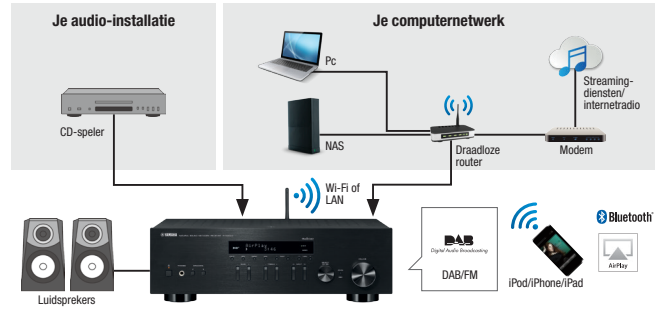

Genieten op tal van manieren

Alle muziekbronnen

Deze netwerkreceiver laat je genieten van muziek vanaf een cd-speler, maar even gemakkelijk vanaf een computer of NAS (Network Attached Storage). Dit ene apparaat maakt het mogelijk om muziek draadloos via Bluetooth® of AirPlay® af te spelen vanaf een smartphone of tablet, om muziek te streamen via diverse streamingdiensten en om FM- en AM-radio te luisteren.

Uitgebreide entertainmentmogelijkheden met MusicCast

MusicCast creëert een krachtig draadloos netwerk voor het afspelen van muziek en andere audio. Zo kun je digitale muziek streamen vanaf je smartphone, pc of NAS naar andere MusicCast-apparaten thuis. Ook kun je muziek delen vanaf externe apparaten zoals een cd-speler of tv die je op de R-N303D aansluit. Via een Bluetooth®-verbinding kun je vanaf een smartphone of tablet audio afspelen op MusicCast-apparaten in verschillende kamers.