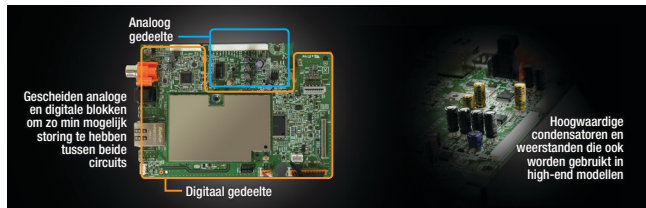

Netwerk-Receiver R-N303D

BULLETIN VOOR NIEUW PRODUCT

Hoge geluidskwaliteit

Hoogwaardige versterker voor een hoogwaardig geluid

Dit apparaat is voorzien van een hoogwaardige versterker met een 'single push-pull', gescheiden indeling, wat garant staat voor een maximaal uitgangsvermogen van 140 watt per kanaal (bij 8 ohm). Het ontwerp is volledig gericht op een lage impedantie en kort signaalweg. Door de voeding vlak bij het versterkergedeelte te plaatsen hebben we het energieverbruik verlaagd. Deze versterker kan de meest uiteenlopende luidsprekers moeiteloos aan en zorgt voor een optimale, dynamische geluidswaardigheid.

Circuits met zo weinig mogelijk ruis door toepassing van hoogwaardige onderdelen

De circuits waarover dit apparaat beschikt zijn gericht op een hoogwaardige geluidskwaliteit, gebaseerd op het bekende hifi-concept van Yamaha. Doordat we het analoge en digitale gedeelte hebben ondergebracht in aparte blokken, is de onderlinge storing sterk gereduceerd. We hebben zorgvuldig geselecteerde onderdelen gebruikt, dezelfde onderdelen die we ook kiezen voor onze topmodellen, en deze zijn maximaal geoptimaliseerd voor de beste geluidskwaliteit. Deze aanpak heeft geresulteerd in een uitzonderlijk laag ruisniveau en een superieure signaal-ruisverhouding, waardoor het geluid extra ruimtelijk klinkt.

Ondersteuning voor hoge resolutie-audio