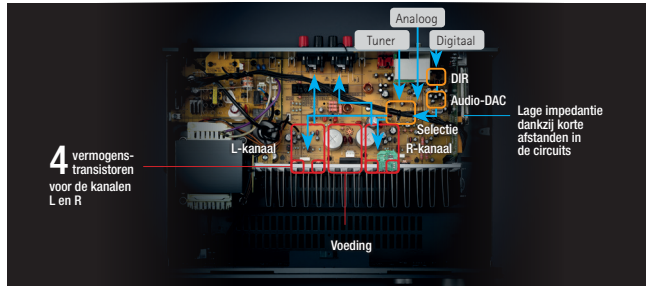

Netwerk-Receiver R-N303D

BULLETIN VOOR NIEUW PRODUCT

Hoge geluidskwaliteit

Hoogwaardige versterker voor een hoogwaardig geluid

Dit apparaat is voorzien van een hoogwaardige versterker met een 'single push-pull', gescheiden indeling, wat garant staat voor een maximaal uitgangsvermogen van 140 watt per kanaal (bij 8 ohm). Het ontwerp is volledig gericht op een lage impedantie en kort signaalweg. Door de voeding vlak bij het versterkergedeelte te plaatsen hebben we het energieverbruik verlaagd. Deze versterker kan de meest uiteenlopende luidsprekers moeiteloos aan en zorgt voor een optimale, dynamische geluidswaardigheid.

Circuits met zo weinig mogelijk ruis door toepassing van hoogwaardige onderdelen

De circuits waarover dit apparaat beschikt zijn gericht op een hoogwaardige geluidskwaliteit, gebaseerd op het bekende hifi-concept van Yamaha. Doordat we het analoge en digitale gedeelte hebben ondergebracht in aparte blokken, is de onderlinge storing sterk gereduceerd. We hebben zorgvuldig geselecteerde onderdelen gebruikt, dezelfde onderdelen die we ook kiezen voor onze topmodellen, en deze zijn maximaal geoptimaliseerd voor de beste geluidskwaliteit. Deze aanpak heeft geresulteerd in een uitzonderlijk laag ruisniveau en een superieure signaal-ruisverhouding, waardoor het geluid extra ruimtelijk klinkt.