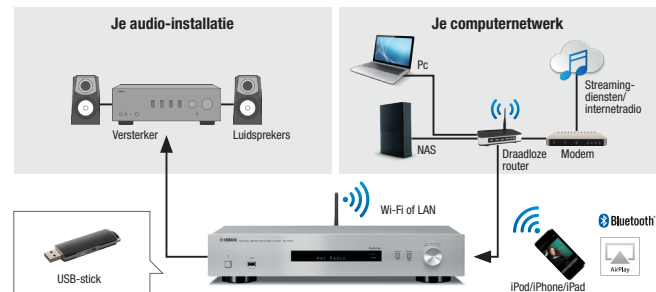

Compatibel met populaire streamingdiensten, zoals Spotify®, maar nu ook met Tidal en Deezer

De NP-S303 is compatibel met een groot aantal populaire streamingdiensten, zoals het bekende Spotify, maar nu ook met Tidal en Deezer. Andere ondersteunde diensten zijn Napster, Qobuz, Juke en meer. Zo beluister je al je favoriete artiesten en muziek van over de hele wereld.

Eenvoudige bediening

MusicCast CONTROLLER voor een eenvoudige bediening

Met de gratis MusicCast CONTROLLER-app is het apparaat heel eenvoudig te bedienen. Gewoon even op of over het intuïtieve scherm tikken of vegen en met het grootste gemak bedien je al je MusicCast-apparaten, dus ook de NP-S303.

Tien knoppen voor voorkeuze-instellingen

Je kunt de muziekbronnen die je het meest beluistert heel eenvoudig opslaan. Met een druk op de knop of de afstandsbediening heb je dan meteen toegang tot de nummers of programma's die jij wilt horen. Ook zonder smartphone-app kun je wakker worden of thuiskomen met jouw favoriete muziek.

Snelle toegang met één druk op de knop

Afspelen zonder pauze tussen de nummers

Bij live-albums en klassieke muziek zit er vaak geen pauze tussen de nummers.

Dit apparaat zorgt ervoor dat je die pauze ook niet hebt bij het achter elkaar afspelen van audiobestanden. De muziek loopt dus zonder enige onderbreking door, precies zoals de makers bedoeld hebben.

Met pauze

Zonder pauze

* Compatibel met WAV, FLAC, AIFF en ALAC.

NP-S303NPB

Technische gegevens 2