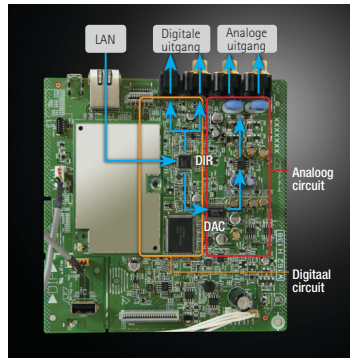

Netwerkaudiospeler NP-S303

BULLETIN VOOR NIEUW PRODUCT

Hoge geluidskwaliteit

Circuits voor een hoge geluidskwaliteit

Op basis van de enorme hifi-ervaring van Yamaha zijn voor de NP-S303 elektronische schakelingen ontworpen die een optimale geluidskwaliteit mogelijk maken. We hebben de weg die het geluid aflegt zo kort mogelijk gehouden, waardoor elke vorm van storing grondig is gereduceerd. Het analoge en digitale gedeelte zijn in aparte blokken ondergebracht. De onderdelen die instaan voor de geluidskwaliteit – voor een lage impedantie en superieure signaal-ruisverhouding – worden ook gebruikt in onze topmodellen. En zo geniet je maximaal van al je hoge resolutie-geluidsbronnen.

Ondersteuning voor hoge resolutie-audio

De NP-S303 is compatibel met hoge resolutie-audio en kan DSD 5,6 MHz native en AIFF/WAV/FLAC 192 kHz/24-bits en Apple Lossless 96 kHz/24-bits afspelen. De superieure signaal-ruisverhouding wordt mogelijk gemaakt door de Burr-Brown 192 kHz/24-bits DAC waarover het apparaat beschikt. Dankzij de door Yamaha zelf ontwikkelde netwerkmodule is dit apparaat perfect in staat om hoge resolutie-audio weer te geven, ook de meest subtiele klanken uit de concertzaal. Elke delicate nuance komt hiermee optimaal tot zijn recht.

Hoogwaardige onderdelen voor de beste geluidskwaliteit

De RCA-uitgangen en coax-ingang van de NP-S303 zijn verguld om een lage elektrische weerstand te hebben en corrosie, en dus een afname van de geluidskwaliteit, geen kans te geven. Het netsnoer zit niet vast aan het apparaat. Als je wilt, kun je zelf een hoogwaardig netsnoer aansluiten, helemaal afgestemd op jouw persoonlijke voorkeuren. In elk opzicht gebruikt dit apparaat hoogwaardige onderdelen die je eerder op duurdere apparatuur zou verwachten.

Hoogwaardig geluid met een netwerkmodule van eigen ontwerp

Het belangrijkste onderdeel voor de geluidskwaliteit van de netwerkaudio is de van Yamaha zelf afkomstige netwerkmodule. Deze module heeft een uiterst nauwkeurige klokgenerator om minder jitter te hebben en de weergave van hoge resolutie-audio te verbeteren. De klokgenerator is speciaal ontwikkeld om jitter te reduceren en geluid dat afkomstig is van netwerk-, USB- of Bluetooth®-bronnen zo zuiver mogelijk af te spelen en de signaal-ruisverhouding verder te verbeteren. De fijnste nuances in de klankeigenschappen van hoge resolutie-audio worden hiermee zeer getrouw weergegeven.

Genieten op tal van manieren

Alle muziekbronnen

Dit ene apparaat maakt het mogelijk om te luisteren naar geluid dat is opgeslagen op een computer of NAS (Network Attached Storage), om muziek draadloos via Bluetooth of AirPlay af te spelen vanaf een smartphone of tablet, om muziek te streamen via diverse streamingdiensten en om internetradio te luisteren.