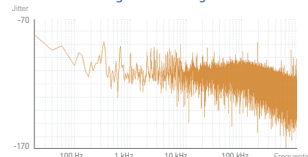

Jitter met de klokgenerator van gewone modules