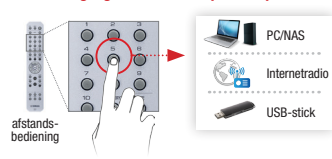

Snelle toegang met één druk op de knop

Afspelen zonder pauze tussen de nummers

Bij live-albums en klassieke muziek zit er vaak geen pauze tussen de nummers.

Dit apparaat zorgt ervoor dat je die pauze ook niet hebt bij het achter elkaar afspelen van audiobestanden. De muziek loopt dus zonder enige onderbreking door, precies zoals de makers bedoeld hebben.

Met pauze

Zonder pauze

* Compatibel met WAV, FLAC, AIFF en ALAC.

NP-S303NPB

Technische gegevens 2