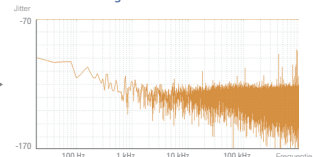

Netwerkaudiospeler NP-S303

BULLETIN VOOR NIEUW PRODUCT

Hoge geluidskwaliteit

Circuits voor een hoge geluidskwaliteit

Op basis van de enorme hifi-ervaring van Yamaha zijn voor de NP-S303 elektronische schakelingen ontworpen die een optimale geluidskwaliteit mogelijk maken. We hebben de weg die het geluid aflegt zo kort mogelijk gehouden, waardoor elke vorm van storing grondig is gereduceerd. Het analoge en digitale gedeelte zijn in aparte blokken ondergebracht. De onderdelen die instaan voor de geluidskwaliteit – voor een lage impedantie en superieure signaal-ruisverhouding – worden ook gebruikt in onze topmodellen. En zo geniet je maximaal van al je hoge resolutie-geluidsbronnen.

Ondersteuning voor hoge resolutie-audio

De NP-S303 is compatibel met hoge resolutie-audio en kan DSD 5,6 MHz native en AIFF/WAV/FLAC 192 kHz/24-bits en Apple Lossless 96 kHz/24-bits afspelen. De superieure signaal-ruisverhouding wordt mogelijk gemaakt door de Burr-Brown 192 kHz/24-bits DAC waarover het apparaat beschikt. Dankzij de door Yamaha zelf ontwikkelde netwerkmodule is dit apparaat perfect in staat om hoge resolutie-audio weer te geven, ook de meest subtiele klanken uit de concertzaal. Elke delicate nuance komt hiermee optimaal tot zijn recht.

Hoogwaardige onderdelen voor de beste geluidskwaliteit