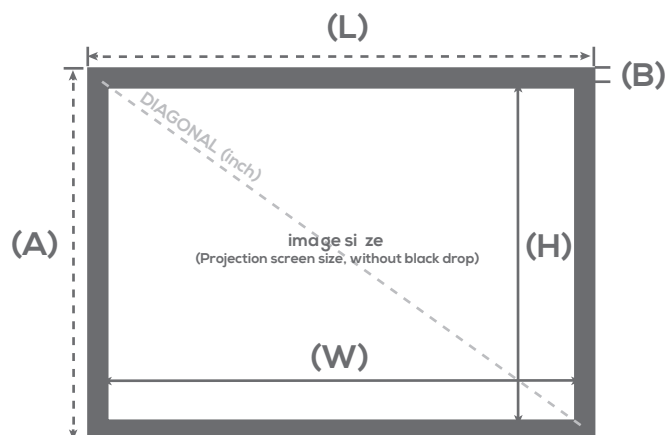

## CONDITIONNEMENT

Stockage horizontal nécessaire

Étiquettes

Formats	Toiles	REF LUMENE	Taille utile de l'image W x H cm	Diagonale (inch)	Dimensions hors-tout L x A x P cm	Bords noirs (mm) B	Dimensions packaging (cm)	Poids net / brut (kg)	Code EAN
16:9	BLANC MAT, BORDS NOIRS	MOVIE PALACE UHD 4K/8K PLATINUM 170 C	171 x 96	80	187 x 112 x 4	80	260 x 29 x 17	14,5 / 20,7	3700795161234
		MOVIE PALACE UHD 4K/8K PLATINUM 200 C	203 x 115	92	219 x 131 x 4	80	260 x 29 x 17	14,5 / 20,7	3700795161241
		MOVIE PALACE UHD 4K/8K PLATINUM 240 C	234 x 132	106	250 x 148 x 4	80	305 x 29 x 17	17,5 / 24,6	3700795161258
		MOVIE PALACE UHD 4K/8K PLATINUM 270 C	270 x 152	122	286 x 168 x 4	80	305 x 29 x 17	17,5 / 24,6	3700795161265
		MOVIE PALACE UHD 4K/8K PLATINUM 300 C	305 x 172	138	321 x 188 x 4	80	371 x 29 x 17	18,7 / 28,8	3700795161272
		MOVIE PALACE UHD 4K/8K PLATINUM 350 C	332 x 186	150	348 x 202 x 4	80	438 x 29 x 17	25,1 / 36	3700795161289
		MOVIE PALACE UHD 4K/8K PLATINUM 400 C	398 x 224	180	418 x 244 x 9	100	500 x 29 x 17	27,1 / 38,5	3700795161296
		MOVIE PALACE UHD 4K/8K PLATINUM 450 C	450 x 253	220	470 x 273 x 9	100	550 x 29 x 17	N/A	3700795161302
		MOVIE PALACE UHD 4K/8K PLATINUM 500 C	500 x 281	240	520 x 301 x 9	100	600 x 29 x 17	N/A	3700795161319
		MOVIE PALACE UHD 4K/8K PLATINUM 550 C	553 x 311	250	573 x 331 x 9	100	650 x 29 x 17	N/A	3700795161326
MOVIE PALACE UHD 4K/8K PLATINUM 600 C	664 x 373	300	684 x 393 x 9	100	700 x 29 x 17	N/A	3700795161333		