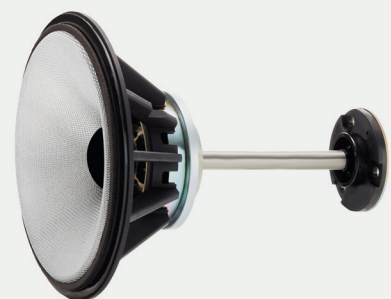

802 D4

De 802 D4 biedt veel van de prestaties van de 801 D4, inclusief dezelfde Turbine Head-behuizing voor de midrange conus, maar is betaalbaarder. Perfect voor stereogeluistering op referentieniveau en ook een uitstekende keuze voor thuisbioscooptoepassingen.

Decoupled midrange

De speciale midrange maakt gebruik van vier eigen Bowers & Wilkins technologieën: de Continuum conus, FST, Biomimetische ophanging en midrange decoupling, waarbij de laatste zorgt voor minimale interferentie met de woofers van de luidspreker.

Aluminium bovenplaat

Elk stereomodel in de nieuwe serie heeft een aanzienlijk verbeterd behuizingontwerp met een geheel nieuwe aluminium bovenplaat voor nog meer stijfheid en als gevolg daarvan nog meer realisme. Hetzelfde ontwerp biedt een perfect bevestigingspunt voor de gloednieuwe Leather by Connolly behuizingdetails.

802 D4

Technische kenmerken

Diamond Tweeter
Solid body Tweeter-on-Top
Continuum cone FST™
Anti-Resonantie plug
Biomimetische ophanging
Turbine Head
Matrix™
Aerofoil cone bass units
Flowport™

Beschrijving